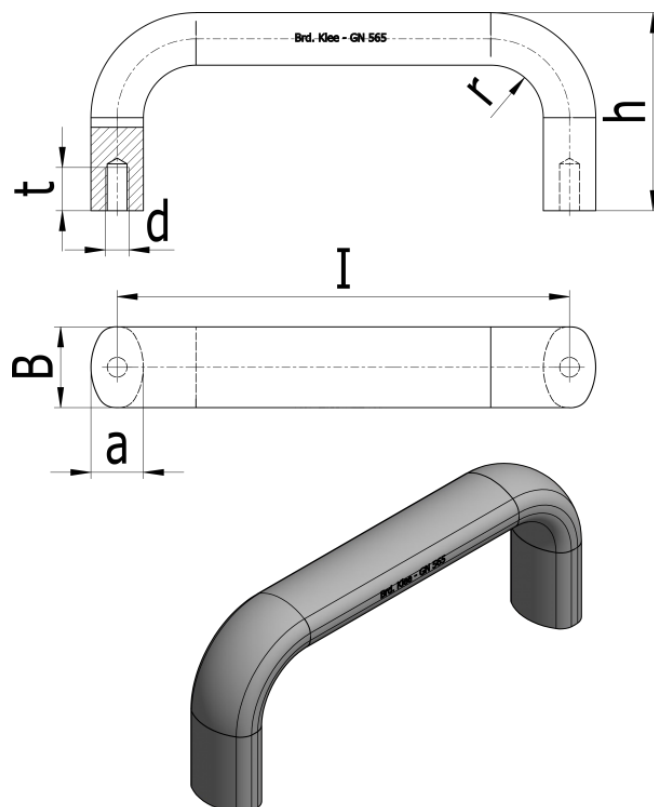

Varenummer: 2056526400EL  
Beskrivelse: E+G Bøjlegreb GN 565-26-400-EL

## Mål

a	= 17
b	= 26
d	= M8
h	= 57
l	= 400
r	= 17
t	= 12
Vægt i (g)	= 538